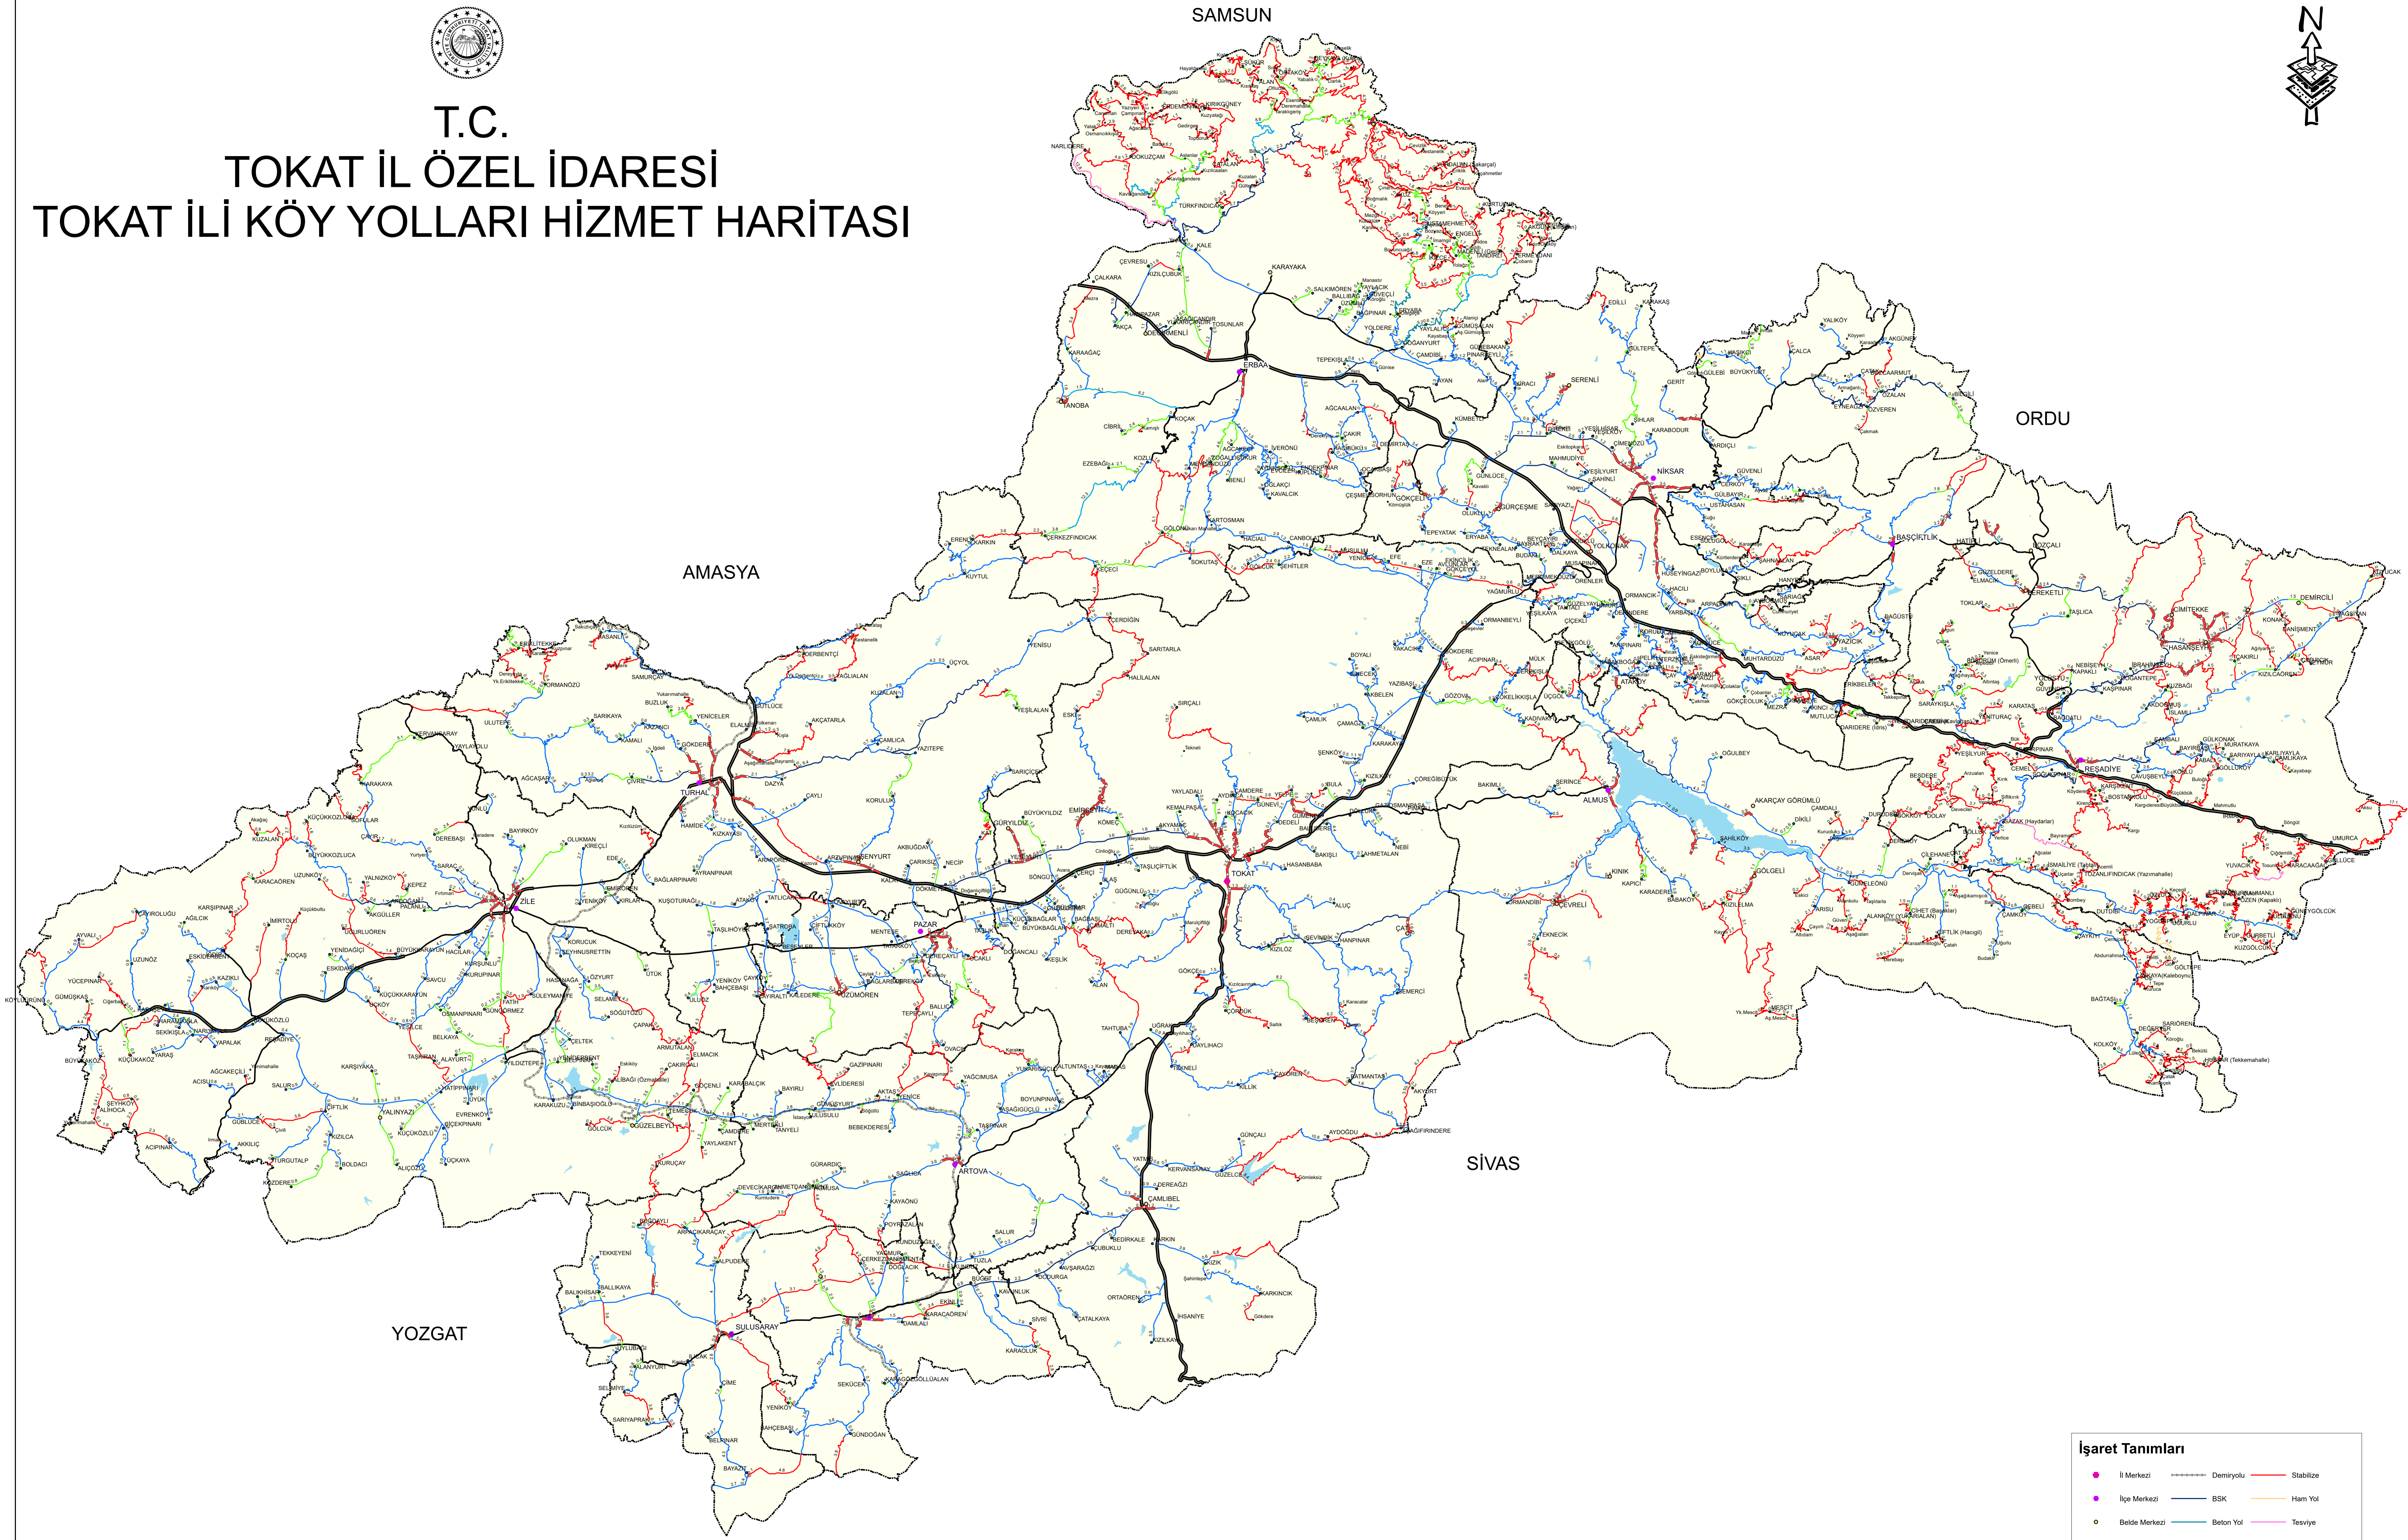

T.C.

TOKAT İL ÖZEL İDARESİ

TOKAT İLİ KÖY YOLLARI HİZMET HARİTASI

İşaret Tanımları

- İl Merkezi
- İlçe Merkezi
- Belediye Merkezi
- Köy
- Köy Bağışı
- Ağ Dışı Yollar
- Demiryolu
- BSK
- Beton Yol
- SSB
- Asfalt
- Stabilize
- Ham Yol
- Tesviye
- Bölünmüş Karayolu
- İki Yönlü Karayolu
- Parke

0 5 10 20 30 40 Km